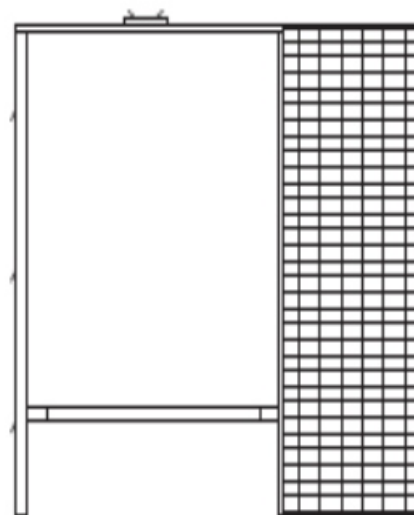

SCRIGNO MOD REMIX

Un premarco innovador que resulta ideal para albergar en su interior un par de hojas de puerta de cristal paralelas y deslizantes mediante arrastre, que se ocultan en un grosor de pared reducido.

Así se puede aplicar a paredes normales de ladrillos perforados de 8cm, que presentan un grosor final, terminada la obra, de 105 mm.

El grosor de las hojas de las puertas es de 10 mm.

Esta solución se ha ideado para responder tanto a las necesidades de la vivienda (un único armazón que multiplica por dos la luz de paso)

Las características especiales de Scrigno Remix, lo convierten en una solución particularmente adecuada en espacios contiguos, pues permite mantenerlos comunicados cuando es necesario o bien, tenerlos separados cuando resulte oportuno.

Scrigno Remix se encuentra disponible en la versión de una puerta (dos hojas) para enfoscado con: anchos de luz 1200, 1400 1600 mm y alturas de luz estándar de 2000 / 2100 y a la medida de 2010 a 2400 mm.

Para obtener el precio completo del KIT REMIX sumar al precio del armazón, (a) el de las puertas de vidrio completas. (b) solamente los herrajes de las mismas sin vidrios. (c) también el tirador según modelo. Añadir (d) al precio, el de las jambas/emboaduras para Remix según acabado.