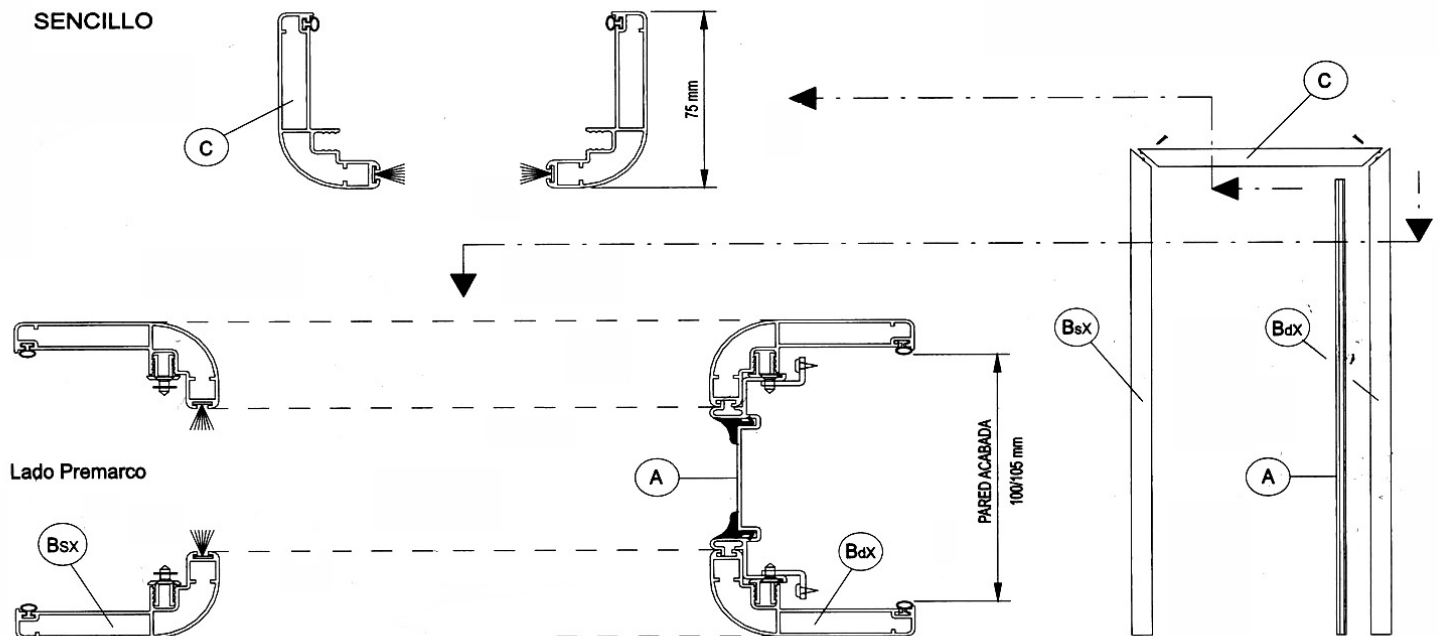

KIT MARCOS DE ALUMINIO ESTANDAR PARA BASE