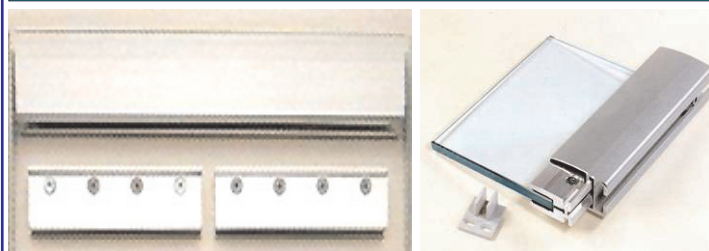

Kit de herraje para colgar vidrio en armazones empotrados sin suministro de tiradores verticales de vidrio

Descripción:	Kit herraje para hoja de vidrio - cárter 88 cm
Ud. por embalaje:	1
código: 11717	● precio €: 76,00

Descripción:	Kit puerta de vidrio - cárter 128 cm
Ud. por embalaje:	1
código: 11718	● precio €: 84,00