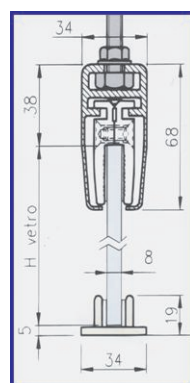

**Kit de herraje completo para instalar puerta corredera, colgando un vidrio templado de 1 cm de espesor, con tiradores verticales, para colocar en un armazón empotrado en tabique. (sin suministro de vidrio).**

Scigno ha ideado y suministra el KIT HERRAJE PARA VIDRIO pensado específicamente para "Scigno BASE" una hoja o dos hojas. Con una versión "Medida Extra" hasta una altura de 2400 mm. En la versión para una hoja se suministran:

- 2 pinzas para la sujeción de la hoja
- cárter para ocultar las pinzas
- perfiles laterales para el vidrio completo de juntas
- guiador especial

El perfil para el vidrio permite la instalación de una hoja de 1 cm de grosor (vidrio no se suministra). En el Perfil para la hoja está previsto una solución que favorece el agarre en toda la altura de la hoja (detalle patentado) no siendo necesaria la colocación de manillas.

## PRECIOS I.V.A. no incluido tarifa - 2011

UNA HOJA			DOS HOJAS		
Luz de paso mm	Código	€	Luz de paso mm	Código	€
600x2100	5271	● 176,00	1200x2100	5278	● 352,00
700x2100	5272	● 176,00	1400x2100	5279	● 352,00
800x2100	5273	● 176,00	1600x2100	5280	● 352,00
900x2100	5274	● 189,00	1800x2100	5281	● 378,00
1000x2100	5275	● 189,00	2000x2100	5282	● 378,00
1100x2100	5276	● 189,00	2200x2100	5283	● 378,00
1200x2100	5277	● 189,00	2400x2100	5284	● 378,00