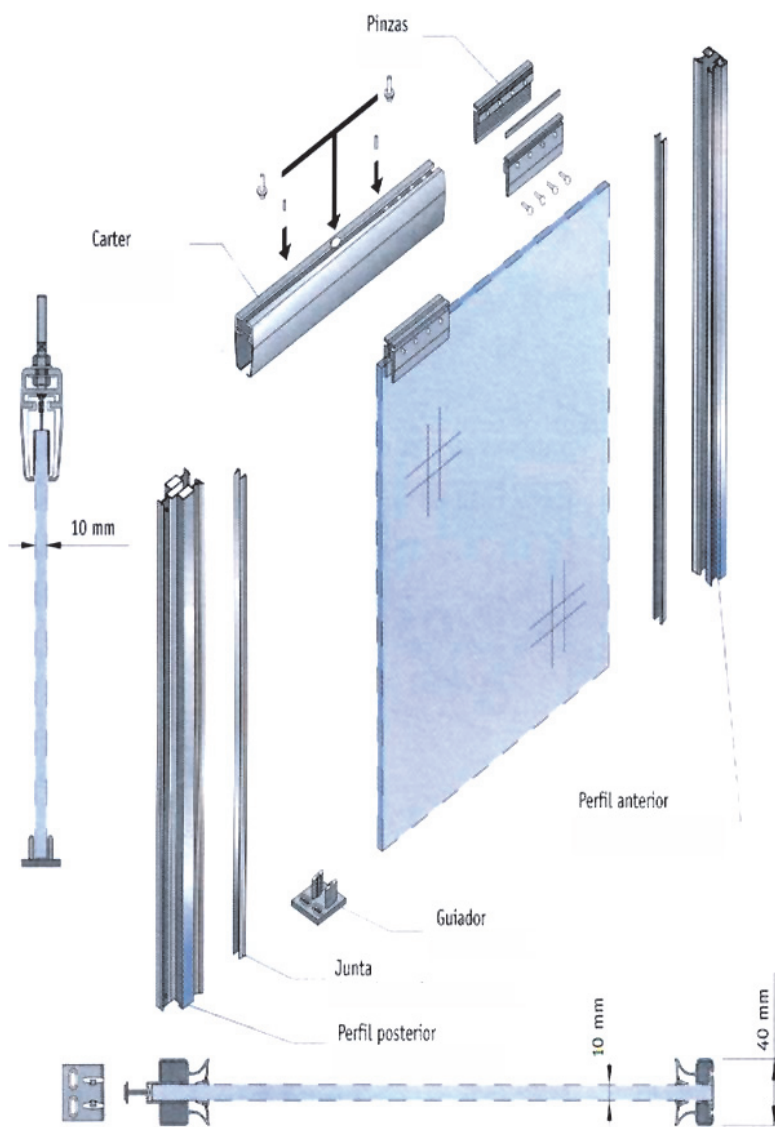

**Kit de herraje completo para instalar puerta corredera, colgando un vidrio templado de 1 cm de espesor, con tiradores verticales, para colocar en un armazón empotrado en tabique. (sin suministro de vidrio).**

Scigno ha ideado y suministra el KIT HERRAJE PARA VIDRIO pensado específicamente para "Scigno BASE" una hoja o dos hojas. Con una versión "Medida Extra" hasta una altura de 2400 mm. En la versión para una hoja se suministran:

- 2 pinzas para la sujeción de la hoja
- cárter para ocultar las pinzas
- perfiles laterales para el vidrio completo de juntas
- guiador especial

El perfil para el vidrio permite la instalación de una hoja de 1 cm de grosor (vidrio no se suministra). En el Perfil para la hoja está previsto una solución que favorece el agarre en toda la altura de la hoja (detalle patentado) no siendo necesaria la colocación de manillas.

## PRECIOS I.V.A. no incluido tarifa - 2011

UNA HOJA			DOS HOJAS		
Luz de paso mm	Código	€	Luz de paso mm	Código	€
600x2100	5271	● 176,00	1200x2100	5278	● 352,00
700x2100	5272	● 176,00	1400x2100	5279	● 352,00
800x2100	5273	● 176,00	1600x2100	5280	● 352,00
900x2100	5274	● 189,00	1800x2100	5281	● 378,00
1000x2100	5275	● 189,00	2000x2100	5282	● 378,00
1100x2100	5276	● 189,00	2200x2100	5283	● 378,00
1200x2100	5277	● 189,00	2400x2100	5284	● 378,00