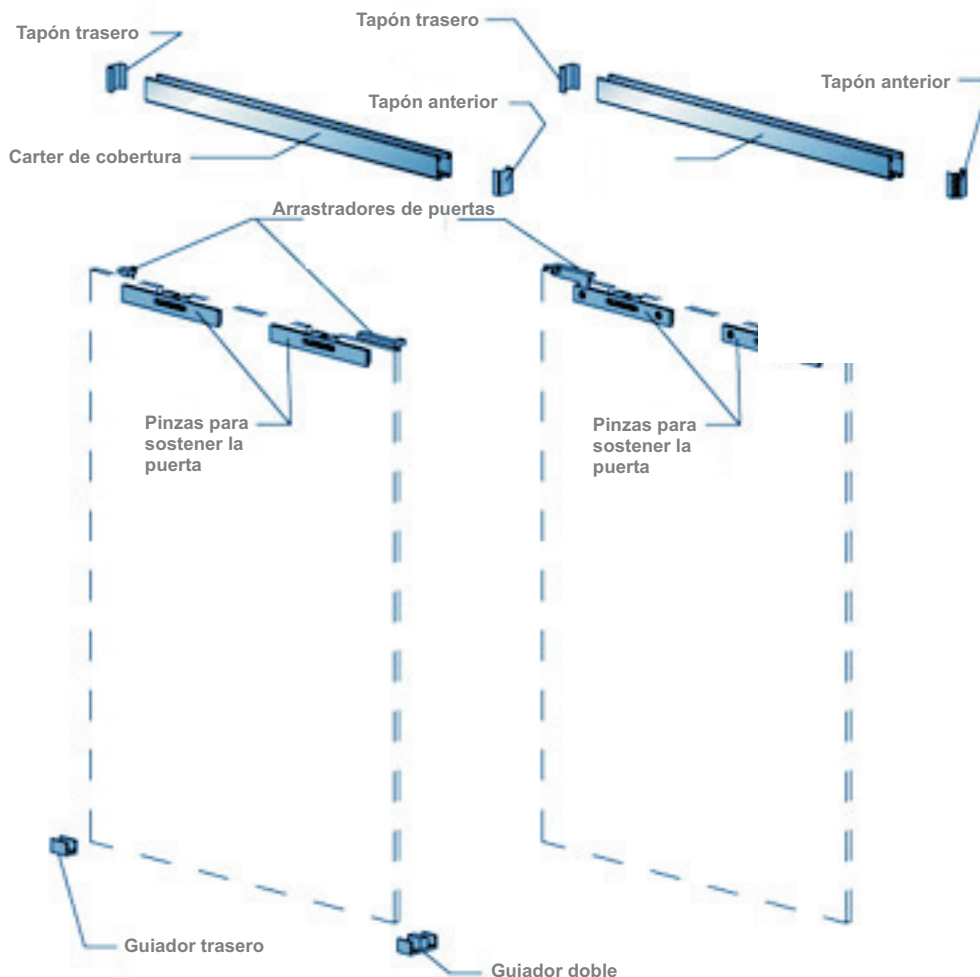

KIT HERRAJES PUERTA CRISTAL PARA ESSENTIAL DUAL Y REMIX

El kit de herrajes para puertas de cristal es un accesorio que se utiliza para las puertas y los premarcos Essential Dual y Remix 105 enlucido.

El kit está compuesto por:

- * 3 tapones planos y 1 tapón delantero perfilado
- * 4 cárteres de cobertura
- * 4 pinzas para sostener las puertas
- * 1 guiador
- * 1 guiador doble
- * 1 grupo de arrastradores puerta izquierda
- * 1 grupo de arrastradores puerta derecha

PRECIOS DEL KIT DE HERRAJE PUERTAS CRISTAL PARA ESSENTIAL DUAL Y REMIX		
Luz de paso en mm.		
ANCHO	Código	Precio
1200	27248	557,00
1400	27249	570,00
1600	27250	585,00

Los herrajes están concebidos para puertas de vidrio templado adecuadamente elaboradas de 10 mm de grosor; se puede instalar tanto en puertas que se abran hacia la derecha como en puertas que se abran hacia la izquierda.

La luz de paso efectiva una vez instalada la puerta se ve reducida casi 140 mm en anchura. El cristal no forma parte del conjunto de productos suministrados. Antes de realizar el cristal será necesario tomar en la obra la medida de la luz de paso real tras haber instalado el premarco.