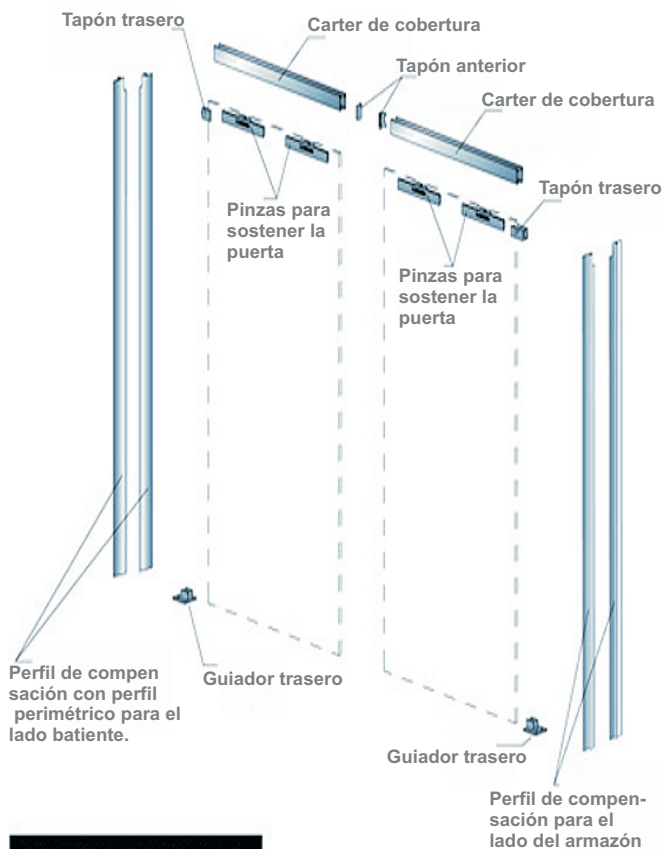

Los herrajes están concebidos para puertas de cristal templado adecuadamente trabajadas de 10 mm de grosor. En el caso de la puerta de una sola hoja la luz de paso real, una vez instalada la puerta, se ve reducida casi 90 mm en anchura, mientras que en el caso de la puerta de dos hojas se ve reducida 180 mm. El cristal no forma parte del conjunto de elementos suministrados. Antes de realizar el cristal será necesario tomar a medida, en la obra, de la luz de paso real después de haber instalado el premarco.

PRECIOS DE KIT DE HERRAJE PUERTA VIDRIO ESSENTIAL MEDIDA ESTANDAR

UNA HOJA			DOS HOJAS		
Luz de paso	Código	Precio	Luz de paso	Código	Precio
600 x 2100	27362	280.00	1200 x 2100	27369	448.00
700 x 2100	27363	286.00	1400 x 2100	27370	462.00
800 x 2100	27364	292.00	1600 x 2100	27371	476.00
900 x 2100	27365	297.00	1800 x 2100	27372	490.00
1000 x 2100	27366	306.00	2000 x 2100	27373	505.00
1100 x 2100	27367	314.00	2200 x 2100	27374	518.00
1200 x 2100	27368	326.00	2400 x 2100	27375	533.00

PRECIOS DE KIT DE HERRAJE PUERTA VIDRIO ESSENTIAL A LA MEDIDA

UNA HOJA			DOS HOJAS		
Luz de paso	Código	Precio	Luz de paso	Código	Precio
600 x 2700	27376	289.00	1200 x 2700	27383	459.00
700 x 2700	27377	295.00	1400 x 2700	27384	473.00
800 x 2700	27378	300.00	1600 x 2700	27385	488.00
900 x 2700	27379	306.00	1800 x 2700	27386	501.00
1000 x 2700	27380	314.00	2000 x 2700	27387	516.00
1100 x 2700	27381	323.00	2200 x 2700	27388	530.00
1200 x 2700	27382	335.00	2400 x 2700	27389	544.00

ESSENTIAL DOPPIO