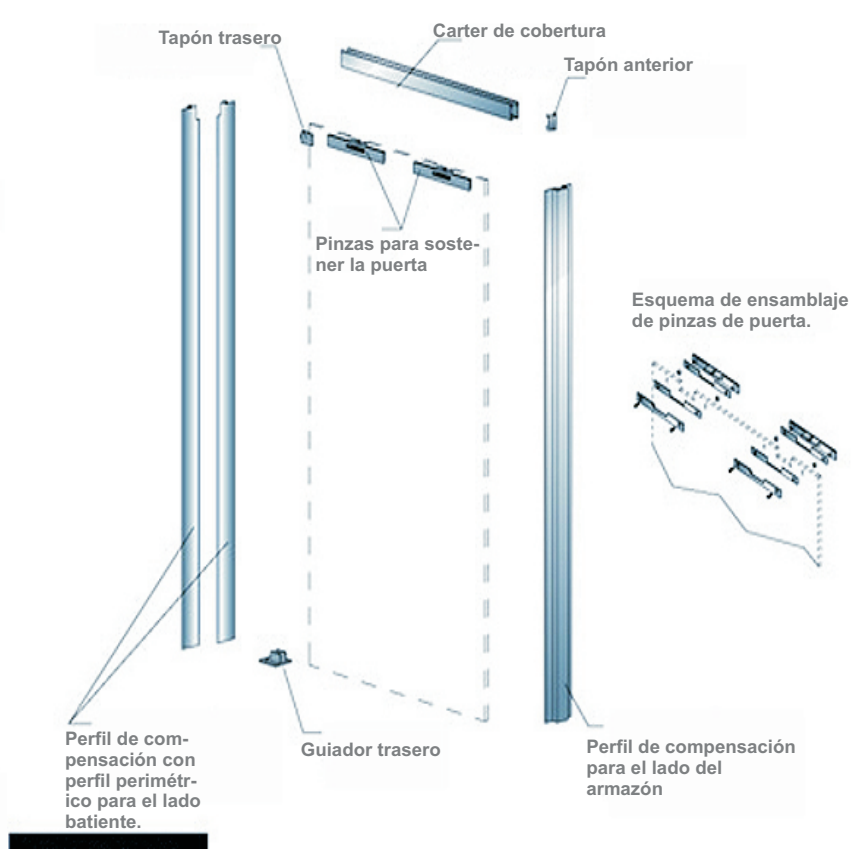

ESSENTIAL

Precios para mercancía retirada en nuestro almacén.

Para mercancía entregada a puerta calle en el territorio nacional peninsular añadir por envío 15€.

**PRECIOS
I.V.A. no incluido
tarifa - 2011**

ESSENTIAL
by SCRIGNO