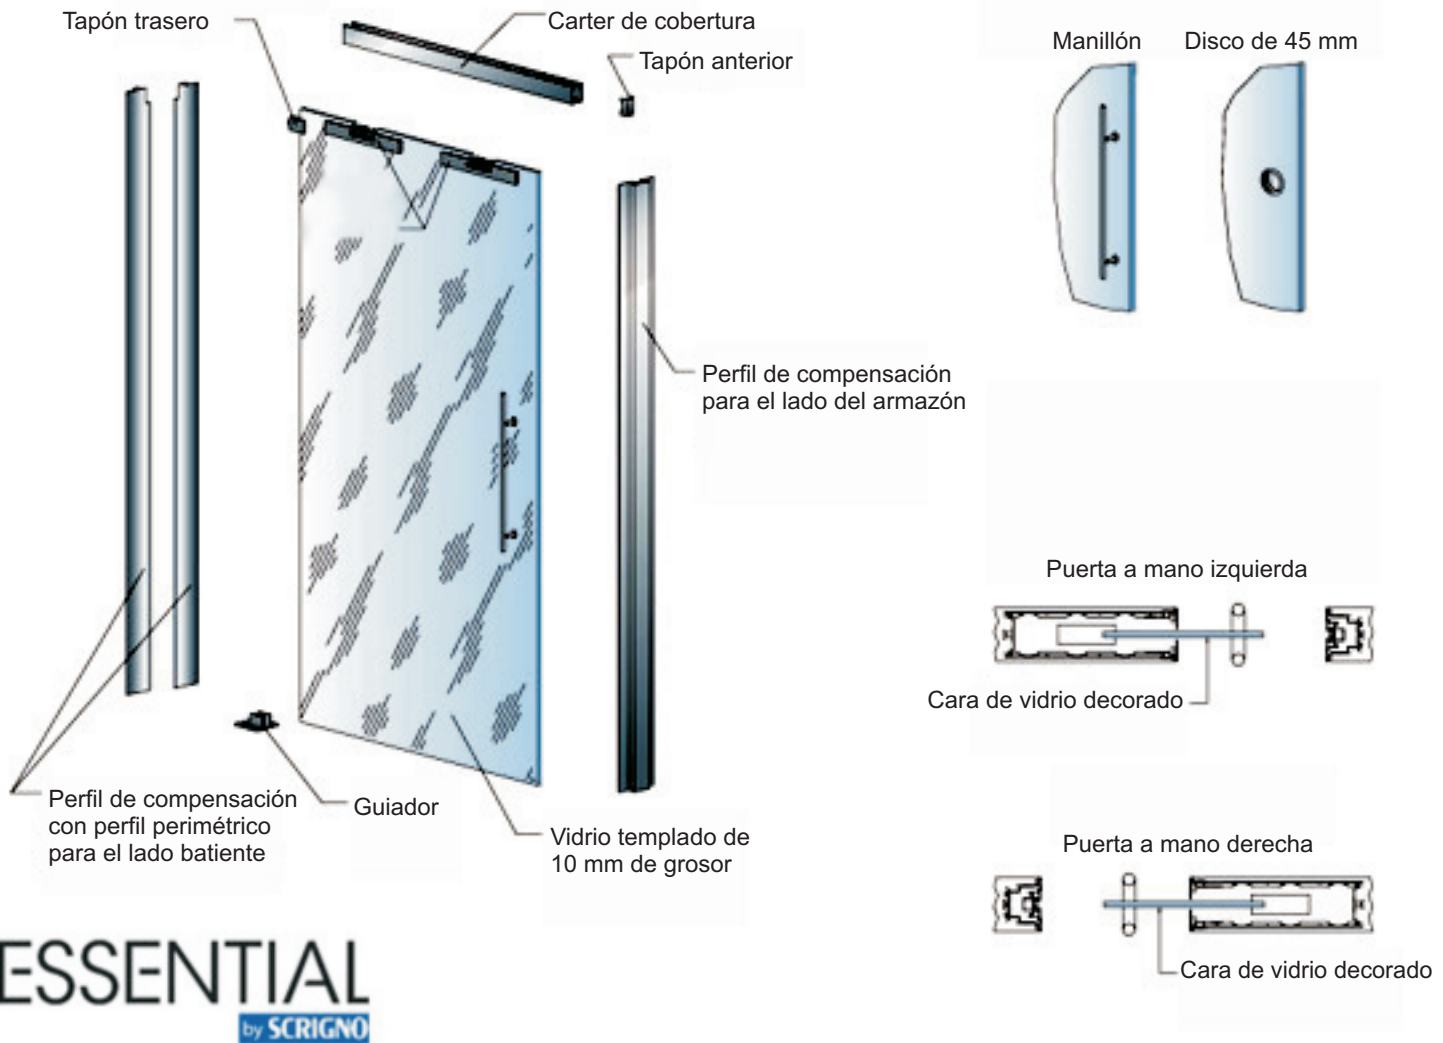

# PUERTA CORREDERA CRISTAL PARA ESSENTIAL

Las puertas correderas de cristal para el premarco Essential de una y de dos hojas se encuentran disponibles en cristal translúcido o cristal transparente. Las puertas están dotadas de herrajes, cristal templado de 10 mm de grosor y tiradores (se puede elegir entre tiradores de varilla o circulares).

En el caso de la puerta de una sola hoja la luz de paso real, una vez instalada la puerta, se ve reducida casi 90 mm en anchura; en el caso de la puerta de dos hojas la luz se ve reducida casi 180 mm.

Antes de encargar la puerta es necesario tomar la medida, en la obra, de la luz de paso real después de haber instalado el premarco.

Se hallan a disposición, cubriendo toda la gama de medidas, premarcos para pared acabada 100 mm y 125 mm, cartón-yeso y 105 mm y 125 mm enlucido.

**ESSENTIAL**  
by SCRIGNO

UNA HOJA VIDRIO ACIDADO		Código AVEOO101	
Luz de paso de altura en mm			
Luz de paso en mm	de 1800 a 2100	de 21000 a 2400	de 2400 a 2700
600	1.128,00	1.193,00	1.264,00
700	1.196,00	1.273,00	1.355,00
800	1.264,00	1.351,00	1.445,00
900	1.332,00	1.431,00	1.536,00
1000	1.400,00	1.510,00	1.627,00
1100	1.468,00	1.589,00	1.717,00
1200	1.536,00	1.669,00	1.808,00