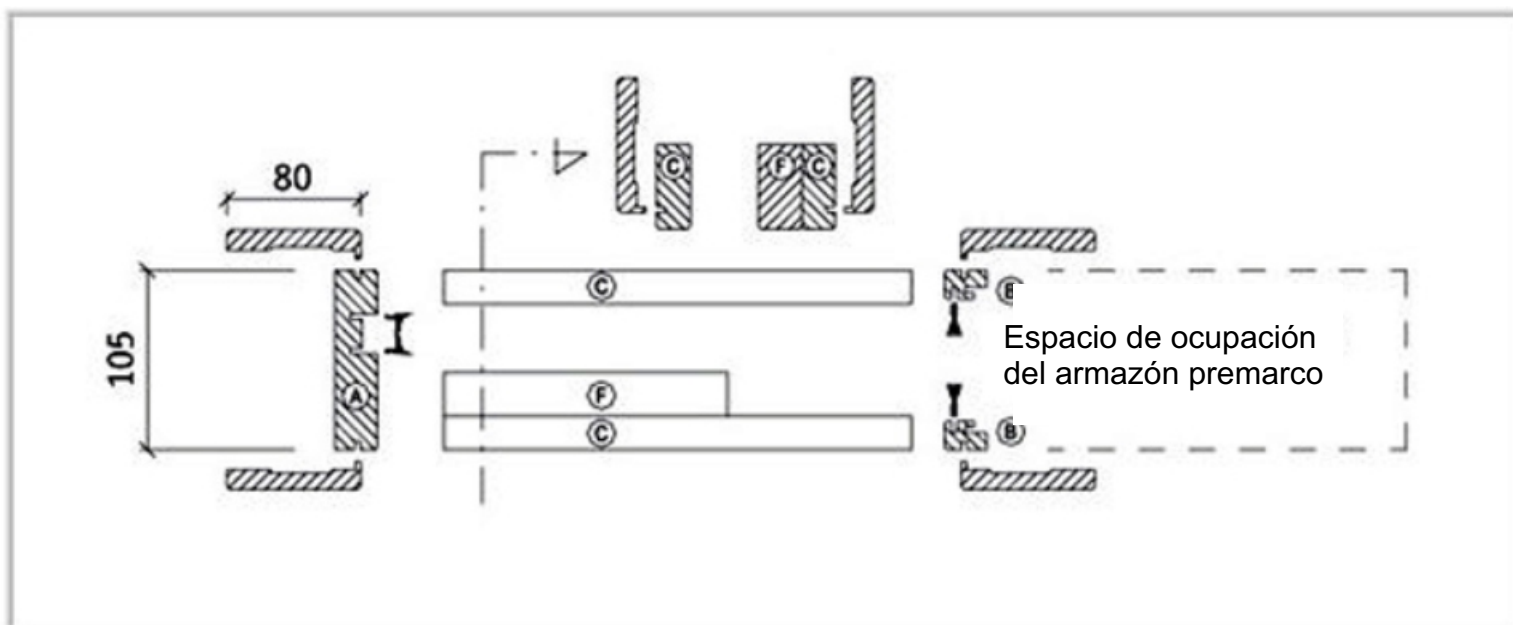

JAMBAS PARA REMIX

Las jambas se encuentran a disposición en MDF chapado con acabado tipo acero satinado o MDF chapado tanganica basto, incluido cepillo guardapolvo negro y perfil perimétrico negro.

Las jambas bastas se suministran pulidas, listas para el lustrado o para ser pintadas. Las jambas tipo acero satinado están listas para ser usadas.

Con respecto a las medidas no indicadas en la lista, será necesario consultar la medida inmediatamente superior y adecuar las jambas a la luz de paso en el momento de la instalación practicando unos sencillos cortes.

PRECIOS DEL KIT JUEGO DE MARCOS EMBOCADURAS DE PUERTAS VIDRIO PARA ESSENTIAL REMIX

MDF CHAPADO TIPO ACERO SATINADO

Gruaso de pared en mm	Luz de paso en mm 1600 x 2100		Luz de paso en mm 1600 x 2400	
	Código	Precio	Código	Precio
105	27254	452.00	27255	536.00