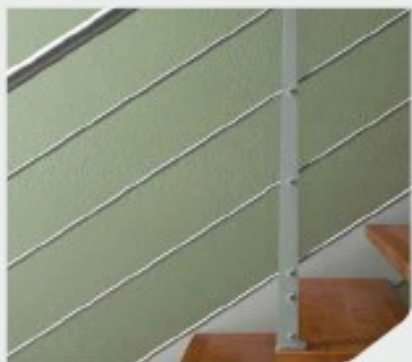

## COLORES EN ESCALA

500 couleurs en escalier

lafont essential fascia r 060

53

acero barnizado color corten - haya tono nogal medio - acero inoxidable AISI 304 satinado/  
acier peint couleur corten - hêtre teinte noyer blond - acier inoxydable AISI 304 satiné

## EL DISEÑO SE MULTIPLICA POR DOS PARA TI

Le design redouble d'efforts pour vous

Los barros planos se pueden adoptar de manera simétrica y asimétrica según se desee, permitiendo una doble solución estética.

Les colonnettes peuvent être accouplées de manière symétrique ou asymétrique permettant ainsi une double solution esthétique.