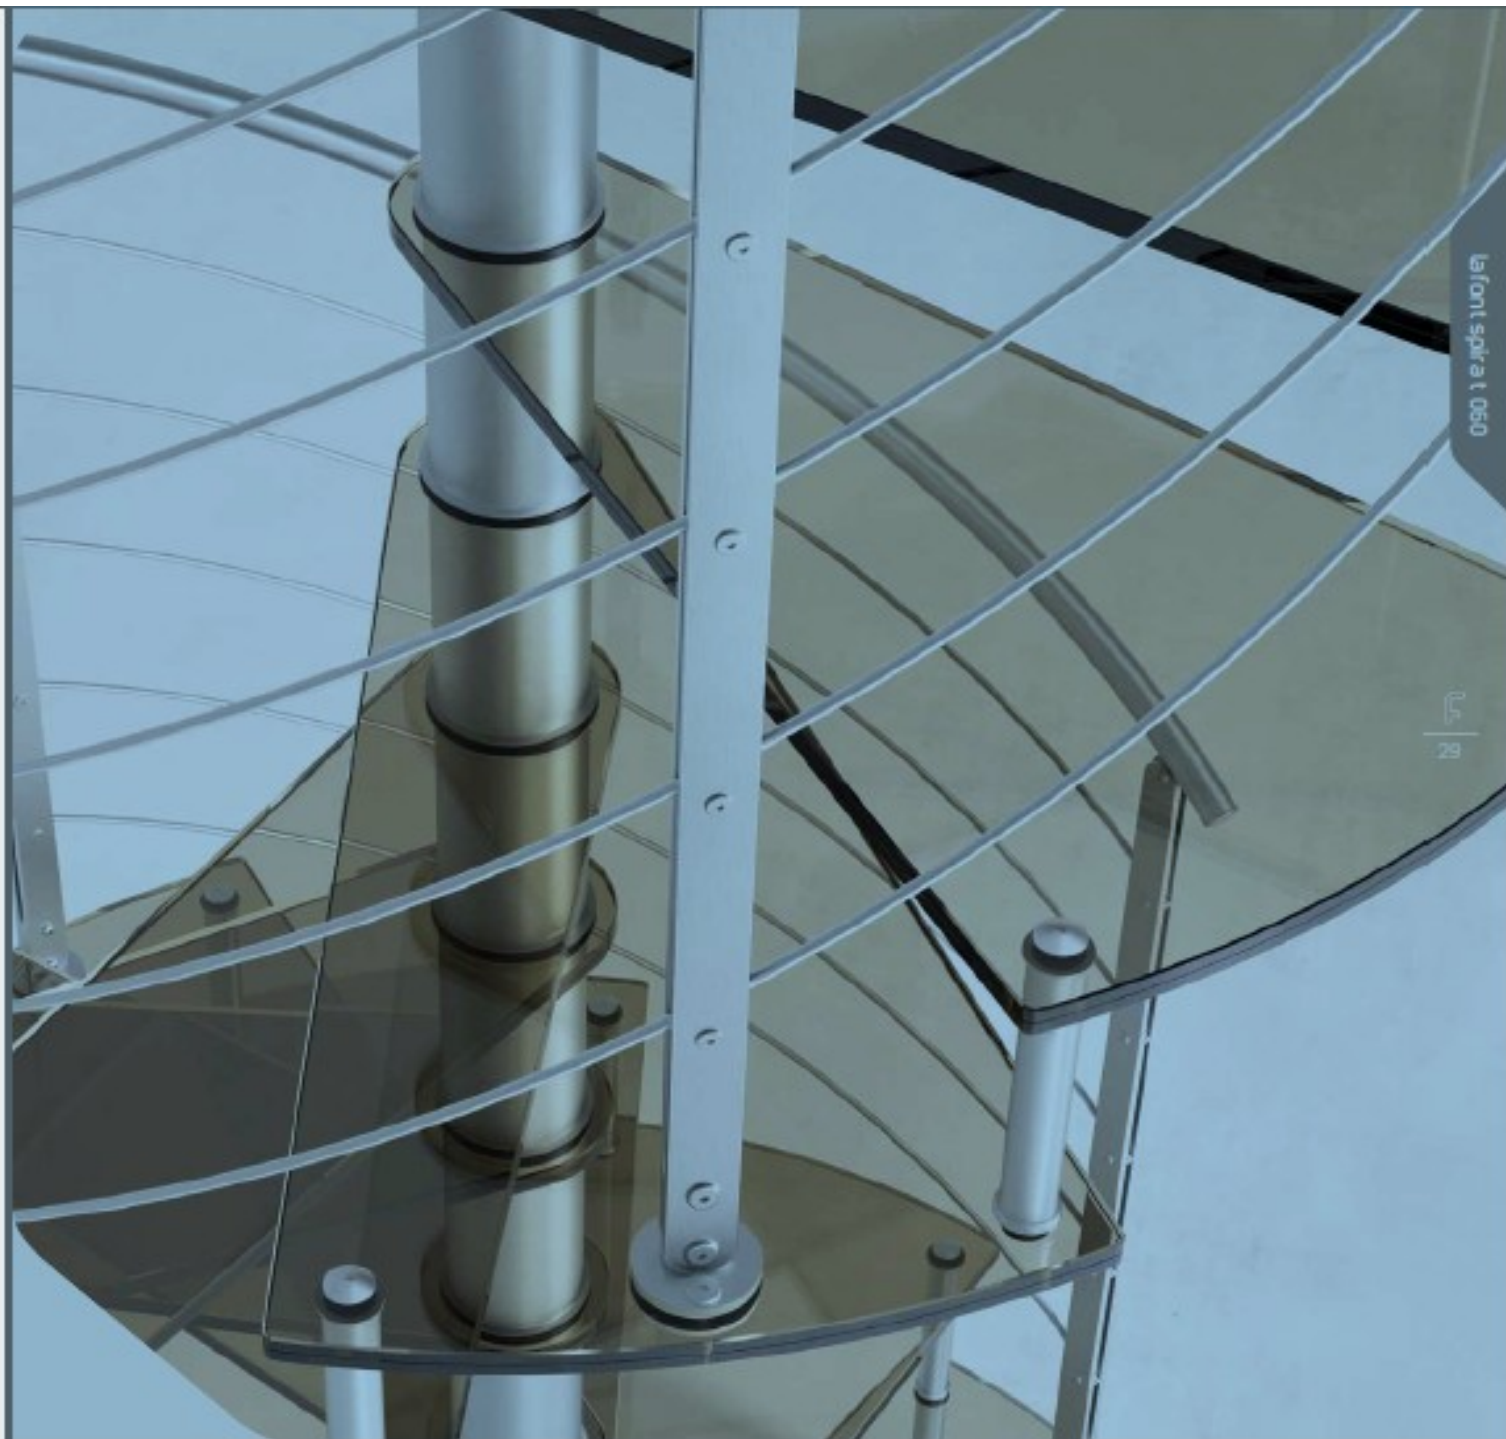

Le verre des marches, détail unique pour un escalier en colimaçon, peut être personnalisé avec différentes couleurs, pour se fondre dans le décor et vous ressembler.

peldaños de vidrio barro/  
marches verre boue